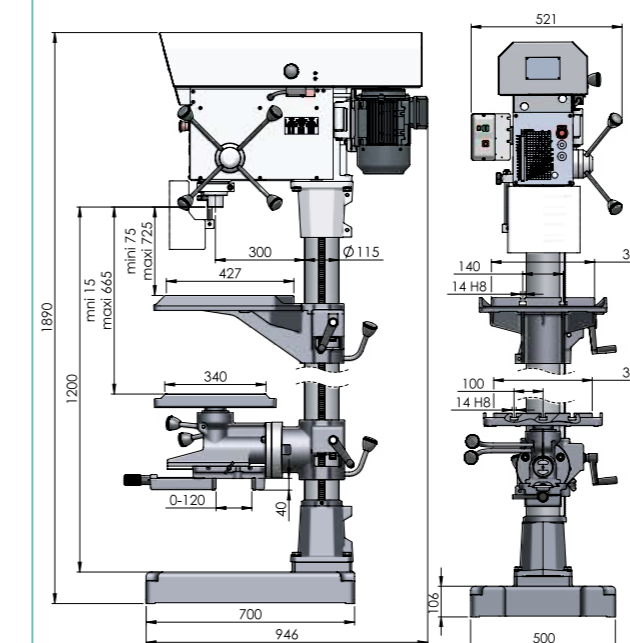

> PERCEUSE À COLONNE PC 40

PC 40	PC 40VR	PC 40VE
-------	---------	---------

> Equipement standard

- Roulements coniques à rattrapage de jeu.
- Cabestan 4 branches.
- Butée de profondeur sur colonnette.
- Variateur réducteur de vitesse (version VR).
- Variateur électronique avec écran tactile (version VE)

Version VE :

> Caractéristiques techniques

Capacité de perçage - Acier 60 kg (mm)	40
Capacité de taraudage	M22 / M24
Cône de broche	CM 4
Diamètre du fourreau de broche (mm)	80
Course de broche (mm)	150
Alimentation standard (Volt) Nous consulter pour une autre tension	Tri/400
Distance broche colonne (mm)	300
Diamètre de la colonne (mm)	115

> PC 40

- Poids : 310 kg
- Table TR : 430 x 427 mm, 2 rainures en T entraxe 140 mm
- Table TCE : 410 x 340 mm, 3 rainures en T entraxe 100mm

Distance broche-table TR : 75-725 mm
 Distance broche-table TCE : 15-665 mm